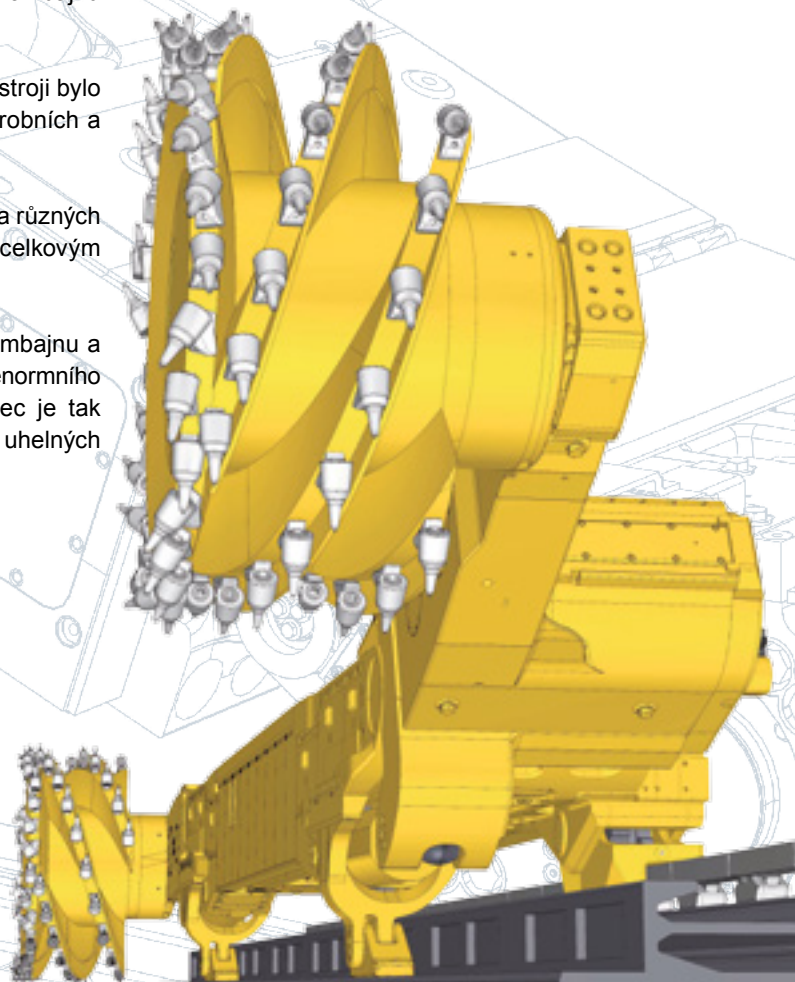

KOMBAJN SL 900

Nový kombajn EICKHOFF SL 900 – zvýší Váš porubový výkon až na absolutní maximum. Tímto strojem udělal Eickhoff další evoluční skok u vysoce výkonných dobývacích strojů.

Krátce řečeno – kombajn Eickhoff SL 900 kombinuje kompaktní rozměry kombajnu SL 750 s ohromujícím výkonem kombajnu SL 1000.

Rozhodnutí spojit to nejlepší z obou světů v jednom stroji bylo možné jen důsledným použitím nejmodernějších výrobních a konstrukčních technik.

Kombajn SL 900 vyniká vysokou flexibilitou v mnoha různých mocnostech od 2,4 do 5,5 metrů – a to vše s celkovým instalovaným výkonem přes 2300 kW.

Technická data

Dosah kombajnu	2,4 - 5,5 m
Napětí / kmitočet	3300 V / 50 Hz
El. výkon, celkem	2354 kW
Otáčky řezného orgánu	29 - 41 ot/min
Rychlost vrátku, max.	40 m/min
Celková váha	90 - 105 t

Eickhoff Bergbautechnik GmbH