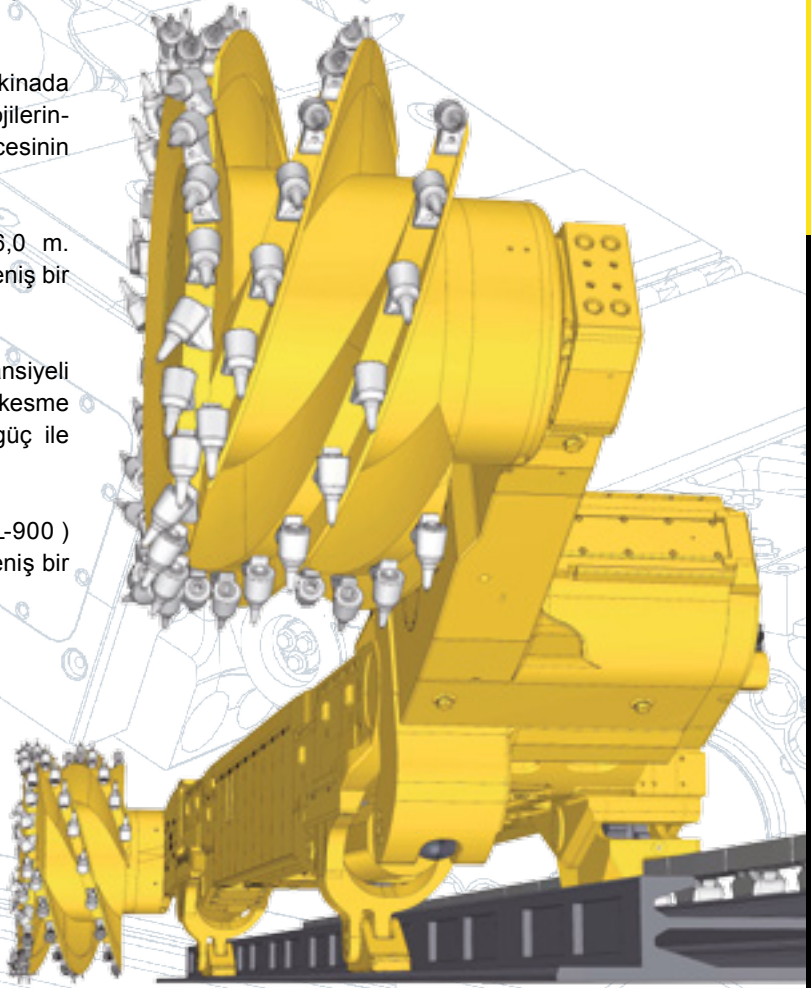

Eickhoff

experience has no substitute

SL 900 Kesici Yükleyici

Yeni SL 900 uzun-ayaktaki üretimizi „maksimum kesim“ ile artırır. Bu yeni makina ile bir sonraki adım yeni nesil yüksek üretim performanslı kesici yükleyicilerdir.

Özetle, Eickhoff SL 900, benzersiz şekilde SL 750 nin kompakt boyutlarında SL 1000'in şaşırtıcı gücünü birleştirir.

Dünyanın en iyi iki makinasını bir makinada birleştirme kararı, dizayn ve üretim teknolojilerindeki en son teknolojiyi uygulama düşüncesinin mantıksal sonucudur.

SL-900 2500kW kurulu gücü ile 2,4 - 6,0 m. arasındaki değişik yükseklikteki ayaklarda geniş bir alanda çalışmaya müsaittir.

SL-900, bu nedenle yüksek üretim potansiyeli sağlayacak şekilde, geniş bir yelpazedeki kesme yüksekliklerini yeterli olandan daha fazla güç ile birleştirir.

Bütün bu özellikleriyle ilk defa bir makine (SL-900) bütün dünyadaki farklı kömür sahalarında geniş bir spektrumda uygulama sağlamaktadır.

Teknik Bilgiler

Çalışma Aralığı	2,4 - 6,0 m
Gerilim / Frekans	3300 V / 50 Hz
Toplam Kurulu Güç	2554 kW
Tambur Hızı	29 - 41 dev/dk
Maksimum Yürüyüş Hızı	48 m/dk
Toplam Ağırlık	90 - 130 t