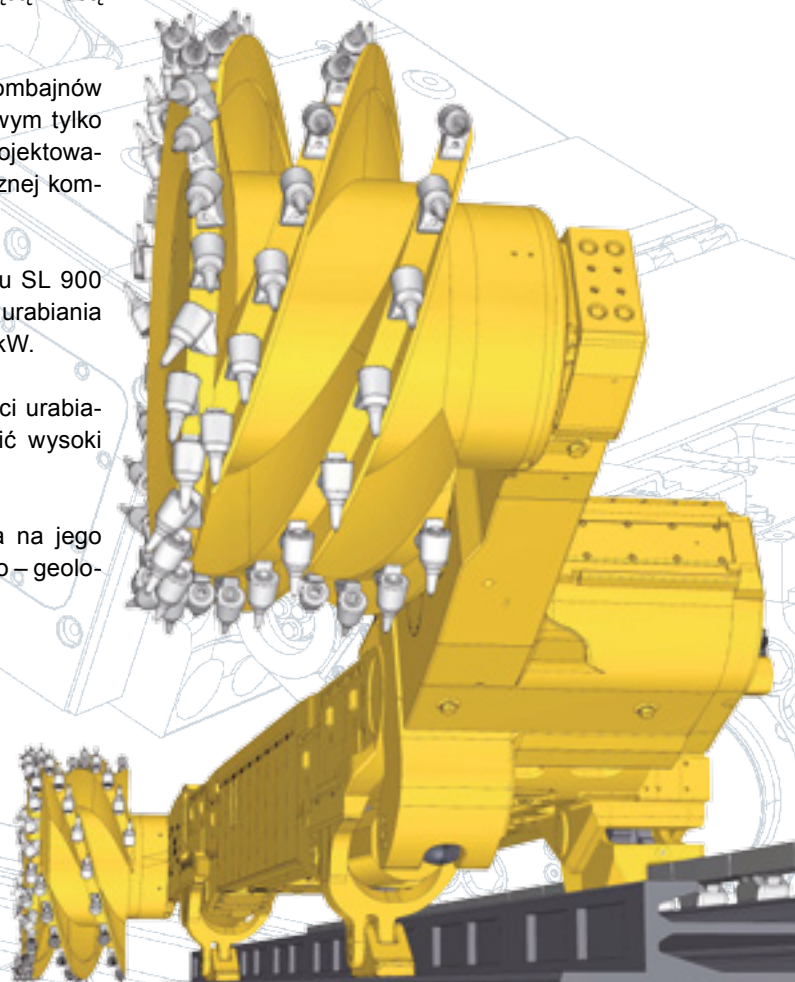

Kombajn ścianowy SL 900

Nowy Eickhoff SL 900 - zwiększenie wydajności ze ściany wydobywczej do „granic możliwości”. Ta maszyna jest kolejnym krokiem w rozwoju konstrukcji i produkcji dużych kombajnów.

W skrócie – Eickhoff SL 900 w unikalny sposób łączy kompaktowe wymiary kombajnu SL 750 z oszałamiającą mocą kombajnu SL 1000.

Podjęcie decyzji o połączeniu koncepcji dwóch kombajnów w jedną maszynę było logicznym krokiem i możliwym tylko przez wykorzystanie wieloletnich doświadczeń w projektowaniu i produkcji maszyn o znacznym stopniu technicznej komplikacji.

Ogólnie ujmując - zmienność parametrów kombajnu SL 900 pozwala na zastosowanie go w szerokim zakresie urabiania od 2,4 do 5,5 m przy zainstalowanej mocy do 2300 kW.

W kombajnie zaoferowano szeroki zakres wysokości urabiania w połączeniu z nadwyżką mocy, aby zapewnić wysoki potencjał produkcyjny.

Teraz, po raz pierwszy jedno urządzenie pozwala na jego zastosowanie w zróżnicowanych warunkach górniczo – geologicznych kopalń węglowych na całym świecie.

Dane techniczne

Zakres pracy	2,4 - 5,5 m
Napięcie / częstotliwość	3300 V / 50 Hz
Całkowita moc zainstalowana	2354 kW
Prędkość obrotowa organu	29 - 41 min ⁻¹
Max. prędkość kombajnu	40 m / min
Masa całkowita	90 - 105 t