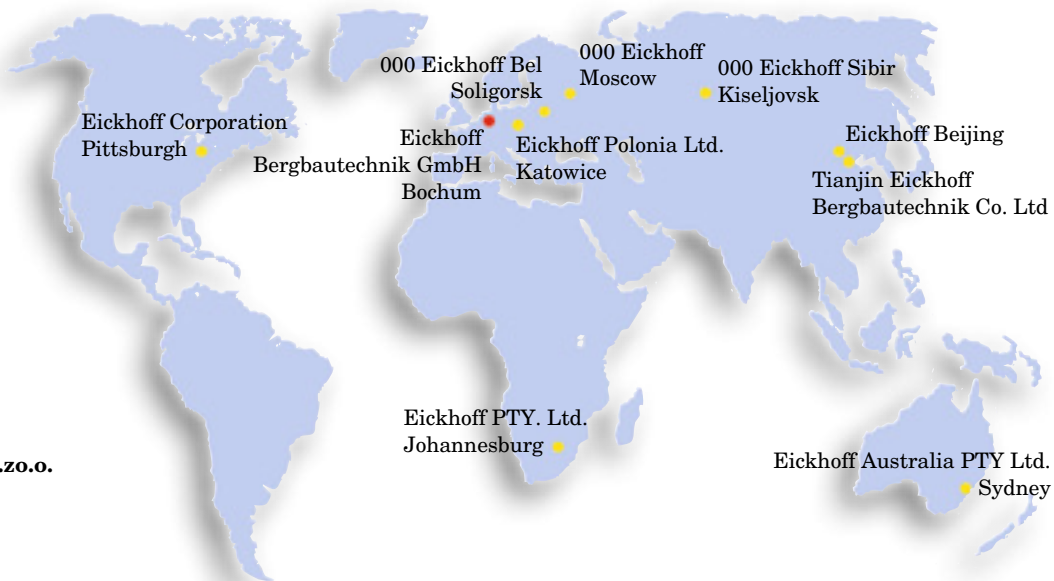

Spółka córka

Na całym świecie

Eickhoff Corporation

200 Park West Drive
Pittsburgh, PA 15275
USA
Phone: +1 412 78 8 1400
Fax: +1 412 78 8 4100
sales@eickhoff.us
www.eickhoffmining.com

Eickhoff Polonia Ltd.Sp.zo.o.