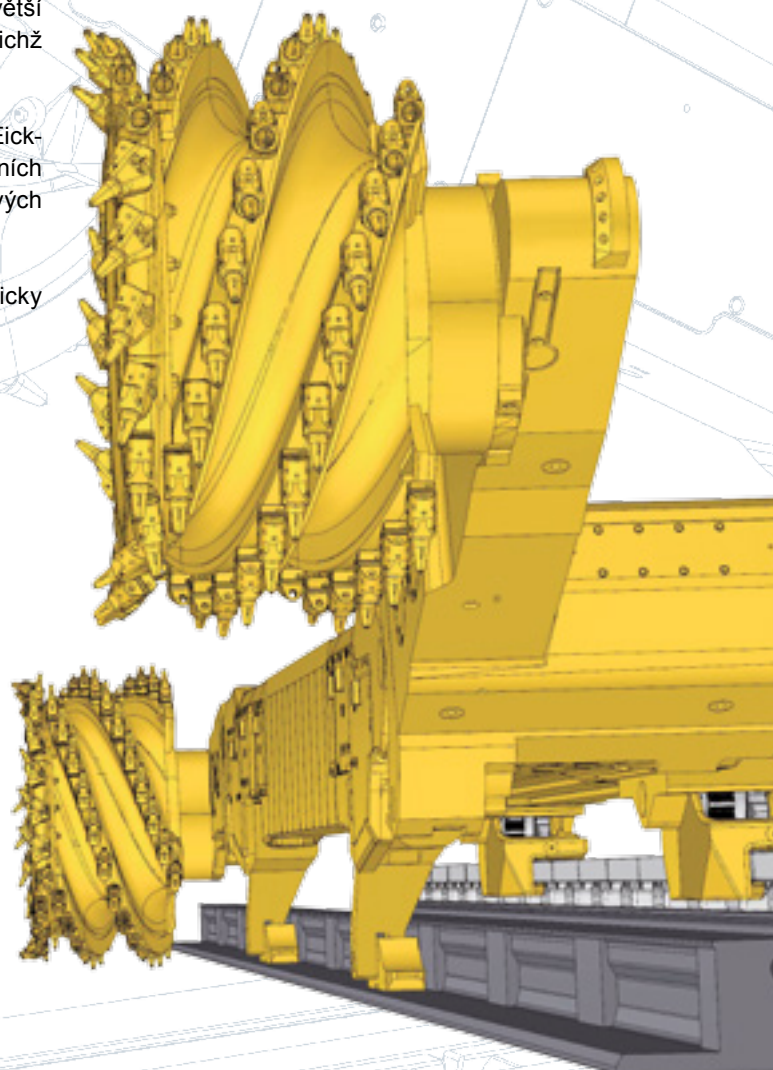

KOMBAJN SL 750

Rekordní výkony při nasazení kombajnů Eickhoff SL 300 a SL 500 probudily na celém světě touhu po kombajnu, který by spojil sílu kombajnu Eickhoff SL 500 s kompaktními rozměry kombajnu SL 300.

Kombajn Eickhoff SL 750, jehož kostra je jen o málo větší než u SL 300, může být vybaven řeznými motory, jejichž výkony byly původně možné jen u SL 500.

Velmi příjemná hlášení z prvních nasazení kombajnu Eickhoff SL 750 v roce 2006 v amerických vysoce kapacitních porubech, stejně jako následně z dalších celosvětových nasazení, předčila veškerá očekávání zákazníků.

S kombajnem Eickhoff SL 750 je dosahováno ekonomicky vyšších výkonů.

Technická data

Dosah kombajnu	1,8 - 4,5 m
Napětí / kmitočet	3300 V / 50 Hz
El. výkon, celkem	1894 kW
Otáčky řezného orgánu	32 - 50 ot/min
Rychlost vrátku, max.	.50 m/min
Celková váha	.70 - 80 t