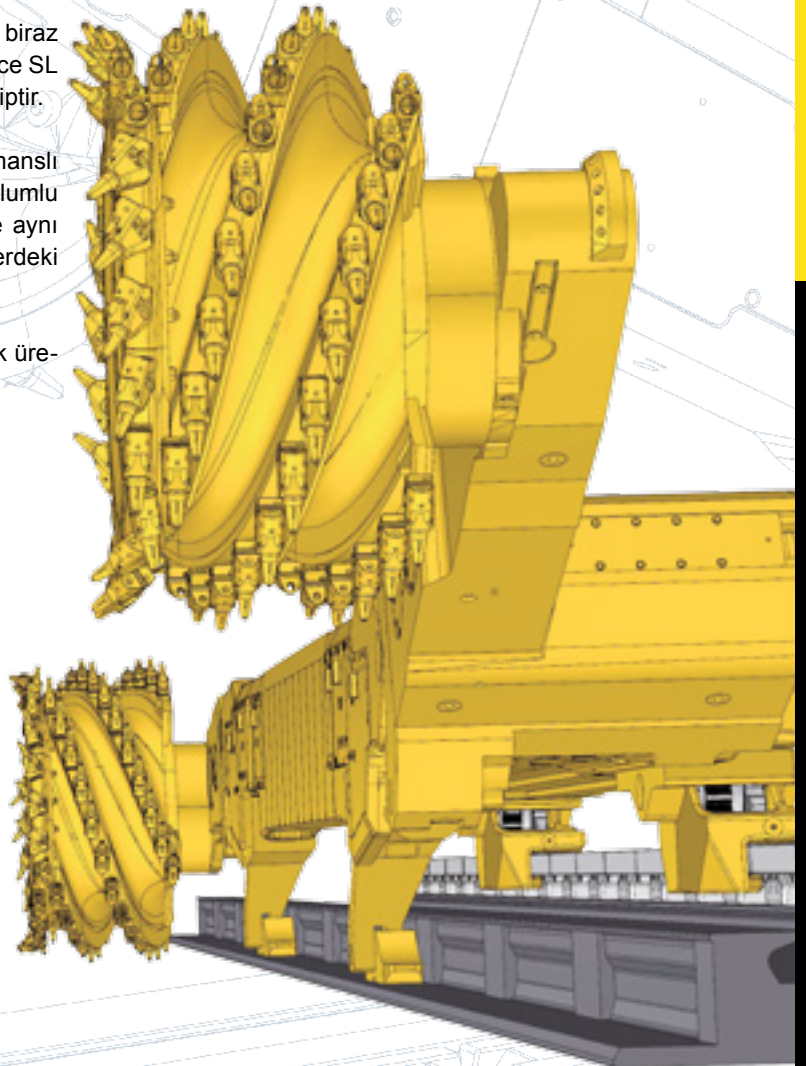

Eickhoff experience has no substitute

SL 750 Kesici Yükleyici

Eickhoff SL 300 ve SL 500 kesici yükleyicilerin rekor düzeydeki üretimlerine bağlı olarak, dünyanın en yüksek performanslı kömür madenleri, SL 300'ün ince gövdesinde SL 500'ün gücünü birleştiren bir kesici yükleyici talebinde bulunmuştur.

Yeni Eickhoff SL 750, bilinen SL 300'den biraz daha yüksek bir gövde ile daha önceden sadece SL 500'de kullanılabilen kesici motor gücüne sahiptir.

Eickhoff SL 750'nin ABD'deki yüksek performanslı madenlerdeki ilk kurulumundan sonra ilk olumlu geri bildirimler 2006 yılında gelmiştir ve yine aynı tarihten bu yana diğer ana kömür üretici ülkelerdeki bütün beklentiler tamamiyle karşılanmıştır.

SL 750 ile daha ekonomik olarak daha yüksek üretim değerlerine ulaşılabilir.

Teknik Bilgiler

Çalışma Aralığı	1,8 - 4,8 m
Gerilim / Frekans	3300 V / 50 Hz
Toplam Kurulu Güç	1894 kW
Tambur Hızı	32 - 50 dev/dk
Maksimum Yürüyüş Hızı	51 m/dk
Toplam Ağırlık	70 - 80 t