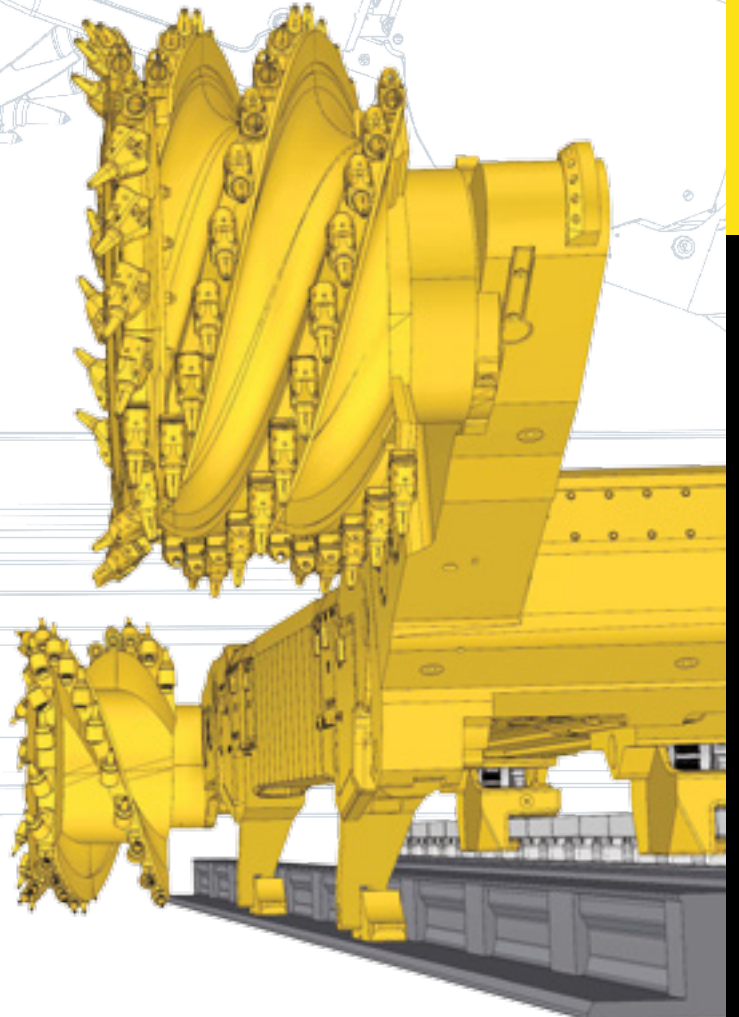

Madencilik dünyasına 1994 yılında sunulan makine, orijinal haliyle 1.1130 kW kurulu güç ile dizayn edilmiştir. Etkileyici üretim seviyelerine erişilmesine rağmen, teknolojinin geliştirilmesi durmaksızın devam etmektedir. Pratik teknolojinin sınırlarını her zaman zorlayıp ilerletmek, Eickhoff'un filozofisidir. Bu nedenledir ki, Eickhoff SL 500, minimum duruş ve yüksek performanslı kullanılabilirlik ile ağır şartlar altında en iyi çalışan makine unvanını kazanmıştır. Günümüzde SL 500, 2.015 kW kurulu gücü ile günümüz en zorlu yeraltı şartlarında dahi „eski moda“ olmaktan oldukça uzaktır.

Orta kalınlıkta ve yüksek damarlardaki kurulumlar ile, aylık üretim ortalamasının 1 milyon tonun üzerinde olduğu oldukça iyi bilinmektedir. Son derece yüksek güvenilirliğine bağlı olarak, Eickhoff SL 500 Rusya ve Çin'deki uzun ayak uzmanlarının 1 numaralı seçimi olmaya devam etmektedir. İşletme sahipleri karlılığını takdir ederken, operatörler de Eickhoff'un taban şasesi konseptini övmektedir.

Eickhoff SL 500: 20 yıldır yüksek performanslı modern madencilik gereksinimlerinin tanımlaması!

Teknik Bilgiler

Çalışma Aralığı	2,5 - 6,0 m
Gerilim / Frekans	3300 V / 50 Hz
Toplam Kurulu Güç	2015 kW
Tambur Hızı	23 - 32 dev/dk
Maksimum Yürüyüş Hızı	37 m/dk
Toplam Ağırlık	80 - 120 t