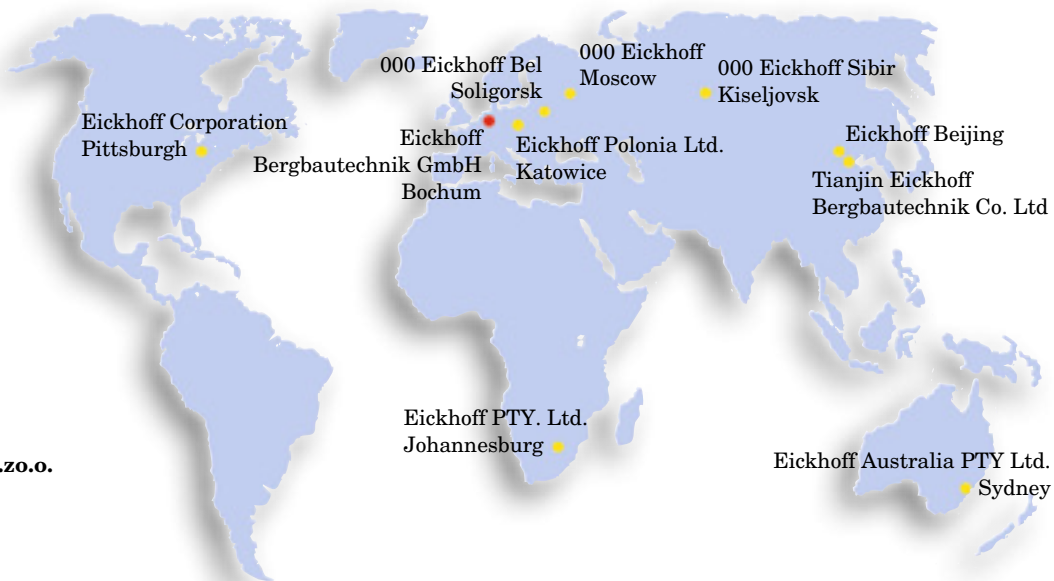

Dzięki swojej wysokiej niezawodności Eickhoff SL 500 jest nadal numerem jeden dla specjalistów wybierających kombajny ścianowe w Rosji i Chinach. Operatorzy chwalą charakterystyczną koncepcję ramy nośnej Eickhoff, podczas gdy właściciele doceniają jego rentowność. Kombajn Eickhoff SL 500 od 20 lat jest nadal wzorem dla współczesnego górnictwa wysokiej wydajności!

Spółka córka

## Na całym świecie