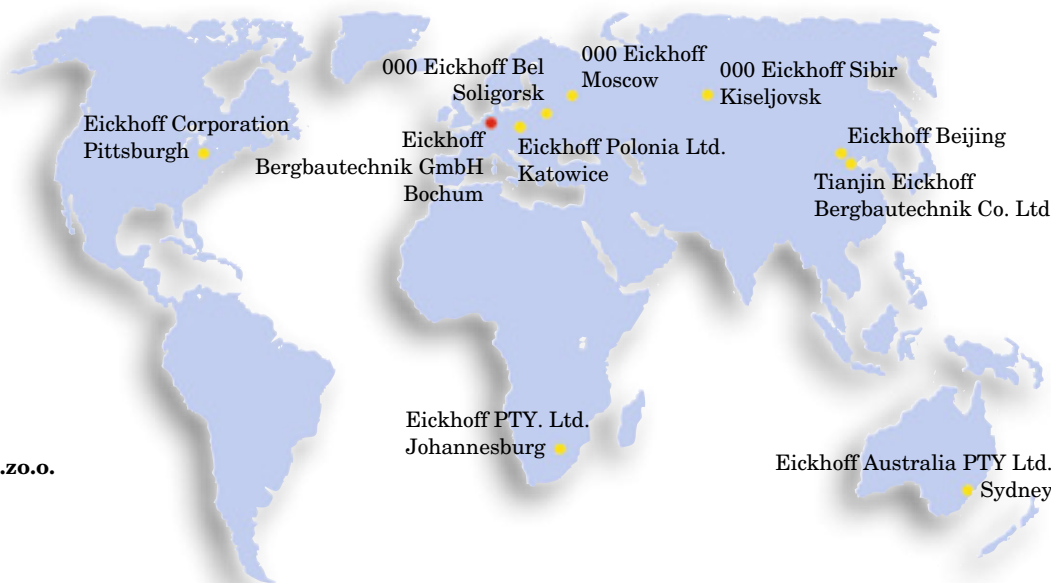

EICKHOFF ve světě

Eickhoff Corporation

200 Park West Drive
Pittsburgh, PA 15275
USA
Phone: +1 412 78 8 1400
Fax: +1 412 78 8 4100
sales@eickhoff.us
www.eickhoffmining.com

Eickhoff Polonia Ltd.Sp.zo.o.

ul. Lwowska 38
40-389 Katowice
POLAND
Phone: +48 32 2066011
Fax: +48 32 3558754
eickhoff_sekretariat@onet.pl