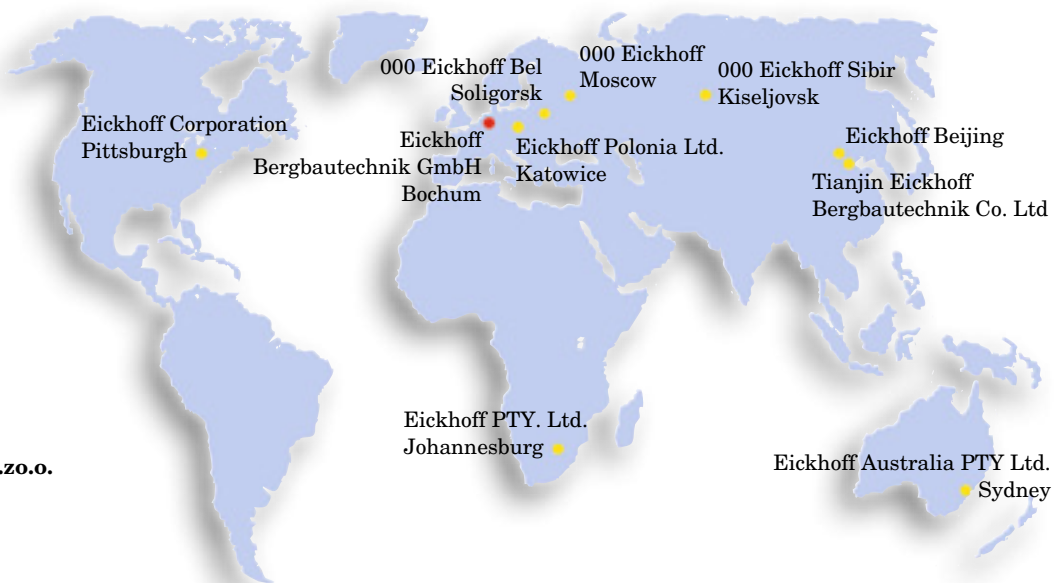

Spółki córka

Na całym świecie

Eickhoff Corporation

200 Park West Drive
Pittsburgh, PA 15275
USA
Phone: +1 412 78 8 1400
Fax: +1 412 78 8 4100
sales@eickhoff.us
www.eickhoffmining.com

Eickhoff Polonia Ltd.Sp.zo.o.