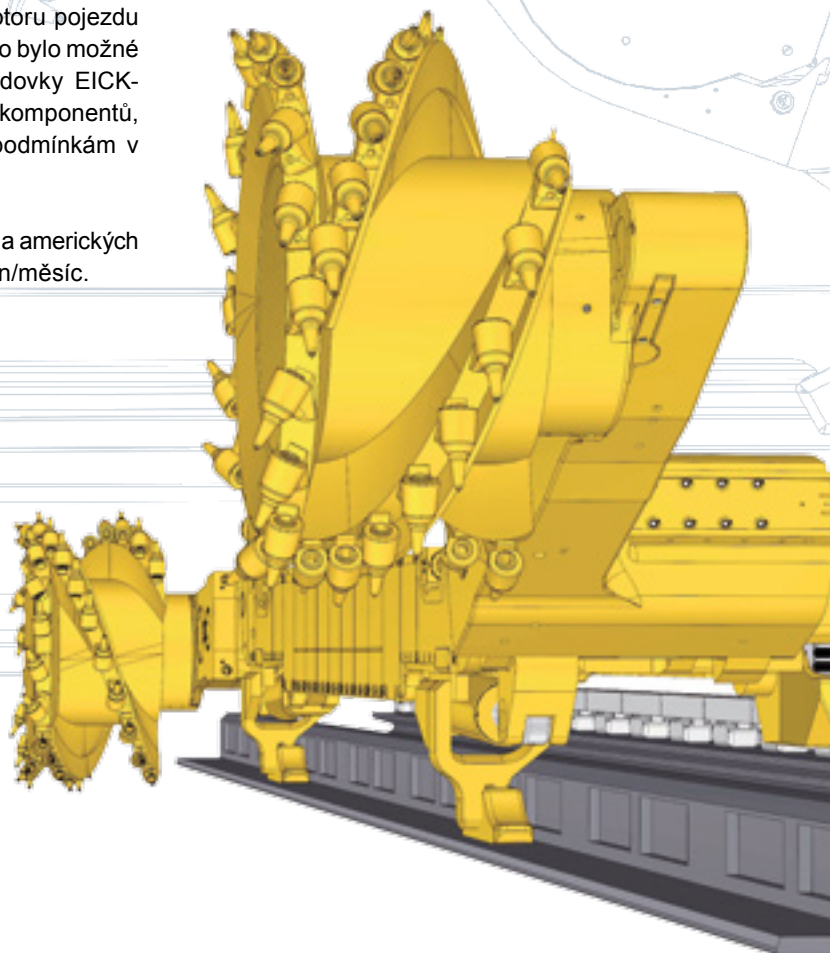

KOMBAJN SL 300

Při jeho uvedení v roce 1994 byl kombajn SL 300 původně koncipován jako dobývací stroj pro nízké a středně mocné sloje. V průběhu let došlo ale k zásadním inovacím.

Původní výkon řezného motoru 2x 220kW v páru s 2x 35kW stejnosměrnými vrátky je důsledným vývojem a optimalizací výrobku zatím zvýšen na 2x 480kW řezného motoru a 2x 90kW střídavého napětí – motoru pojezdu.

I přes nyní zvýšený výkon řezného motoru a motoru pojezdu mohl být základní koncept kombajnu ponechán. To bylo možné díky moderním výrobním technologiím u převodovky EICKHOFF a dostupnosti účinnějších, menších elektrokomponentů, které jsou speciálně přizpůsobeny provozním podmínkám v podzemí.

Kombajn EICKHOFF SL 300 dosáhl v australských a amerických vysoce kapacitních slojích výkonu až 600.000 tun/měsíc.

Technická data

Dosah kombajnu	1,6 - 4,0 m
Napětí / kmitočet	3300 V / 50 Hz
El. výkon, celkem	1158 kW
Otáčky řezného orgánu	46 - 56 ot/min
Rychlost vrátky, max.	40 m/min
Celková váha	40 - 55 t