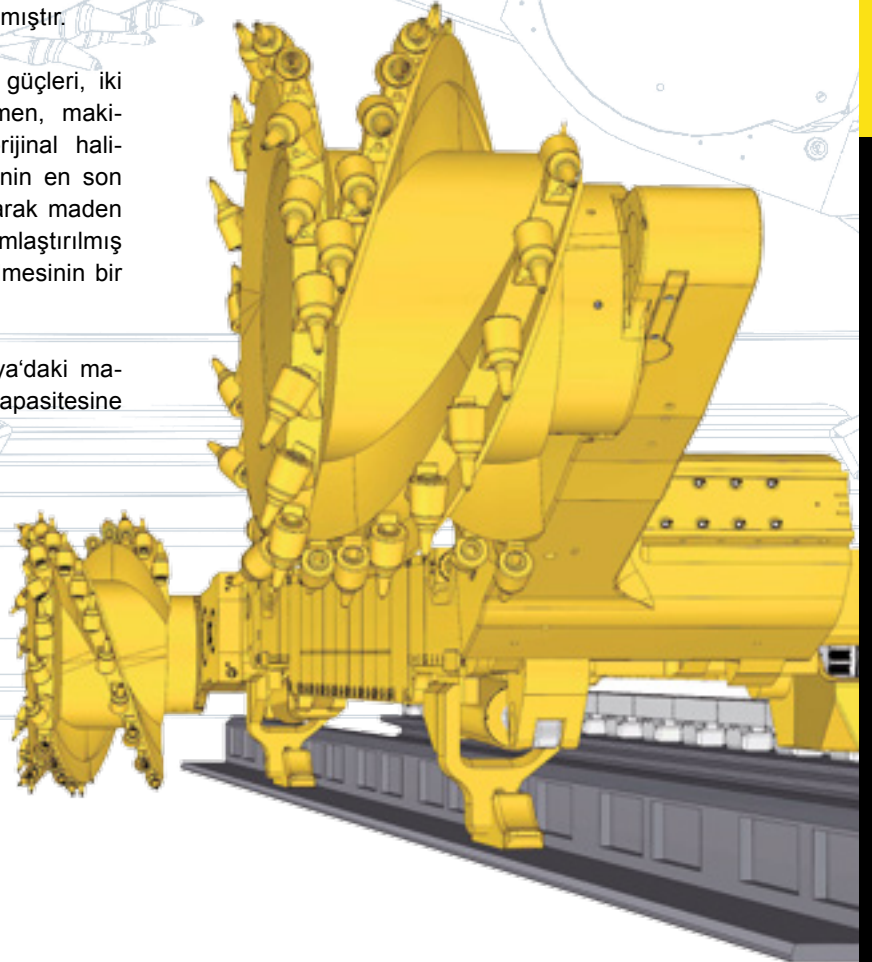

**Eickhoff**

experience has no substitute

SL 300 Kesici Yükleyici

EICKHOFF SL-300 tipi kesici yükleyici ilk defa 1994 yılında ince ve orta kalınlıklardaki damarlara uygun kesici yükleyici olarak sunulmuştur. Makinenin orijinal ilk hali, iki adet 220 kW kesici motor ve iki adet 35 kW DC (doğru akım) yürüyüş motoru ile donatılmıştı.

Günümüzde ise SL 300, Eickhoff'un birbirini takip eden ürün geliştirme felsefesinin sonucu olarak iki adet 480 kW kesici motor ve iki adet 90 kW AC (alternatif akım) yürüyüş motoru ile donatılmıştır.

Kesici motor ve yürüyüş motorlarının güçleri, iki katından fazla artmış olmasına rağmen, makinenin temel konsepti değişmeden orijinal halini korumuştur. Bu da Eickhoff dişlilerinin en son sistem üretim teknolojisinin ve özel olarak maden uygulamaları için dizayn edilip sağlanmış küçük elektrik bileşenlerinin kullanılabilmesinin bir sonucudur.

Eickhoff SL-300 ile, USA ve Avustralya'daki madenlerde aylık 600.000 ton üretim kapasitesine ulaşmıştır.

Teknik Bilgiler

Çalışma Aralığı	1,6 - 4,0 m
Gerilim / Frekans	3300 V / 50 Hz
Toplam Kurulu Güç	1158 kW
Tambur Hızı	46 - 56 dev/dk
Maksimum Yürüyüş Hızı	40 m/dk
Toplam Ağırlık	40 - 55 t