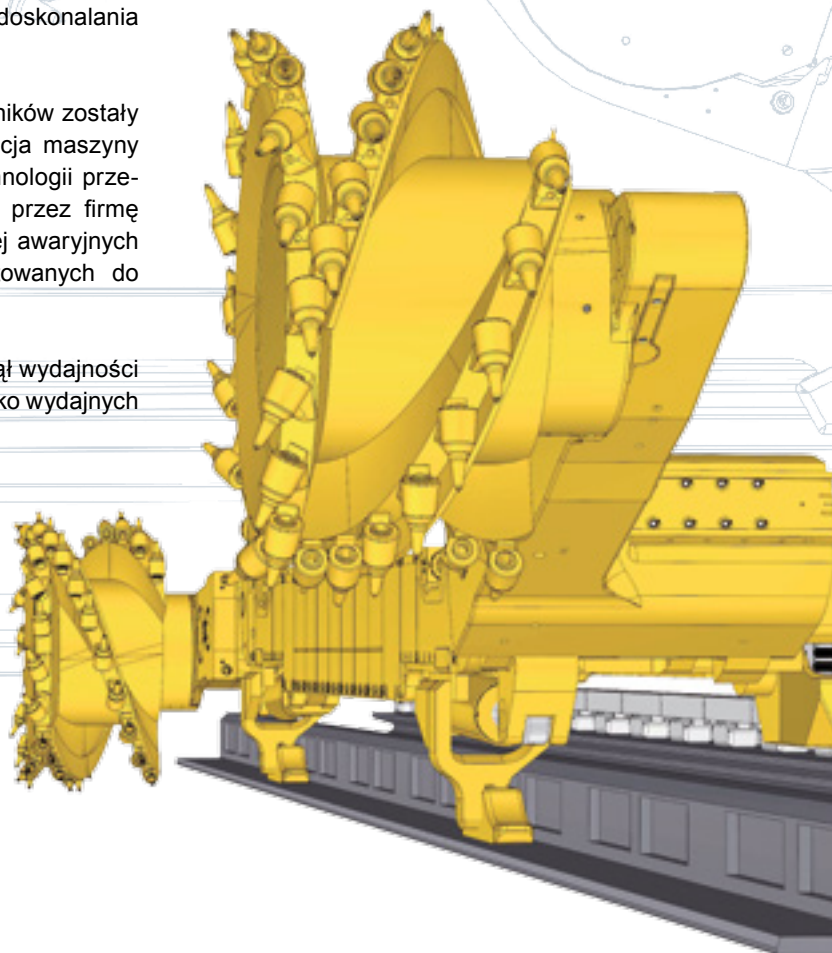

Kombajn ścianowy SL 300

Kombajn ścianowy typu Eickhoff SL 300 został wprowadzony na rynek w 1994 roku jako kombajn do stosowania w ścianach o niskiej i średniej wysokości. W tym czasie maszyna została wyposażona w dwa silniki organów o mocy 220 kW i dwa silniki prądu stałego o mocy 35 kW do napędu ciągników.

Obecnie kombajn ścianowy Eickhoff SL 300 jest wyposażony w dwa silniki organów o mocach do 480 kW i dwa silniki prądu przemiennego o mocy do 90 kW do napędu ciągników. Zmiany te wynikają z konsekwentnego udoskonalania produktów firmy Eickhoff.

Mimo, że moce silników organów i napędu ciągników zostały zwiększone dwukrotnie to podstawowa koncepcja maszyny pozostała bez zmian. Wynika to z rozwoju technologii przeniesienia napędu i wdrażania jej do produkcji przez firmę EICKHOFF oraz dostępności mniejszych i mniej awaryjnych podzespołów elektrycznych specjalnie projektowanych do zastosowań górniczych.

Kombajn ścianowy typu Eickhoff SL 300 osiągnął wydajności urabiania na poziomie 600 000 t/miesiąc w wysoko wydajnych kompleksach ścianowych w USA i Australii.

Dane techniczne

Wysokość urabiania	1,6 - 4,0 m
Napięcie/częstotliwość	3300 V / 50 Hz
Moc zainstalowana	1158 kW
Prędkość obrotowa organu	46 - 56 min⁻¹
Maks. prędkość kombajnu	40 m/min
Masa całkowita	40 - 55 t