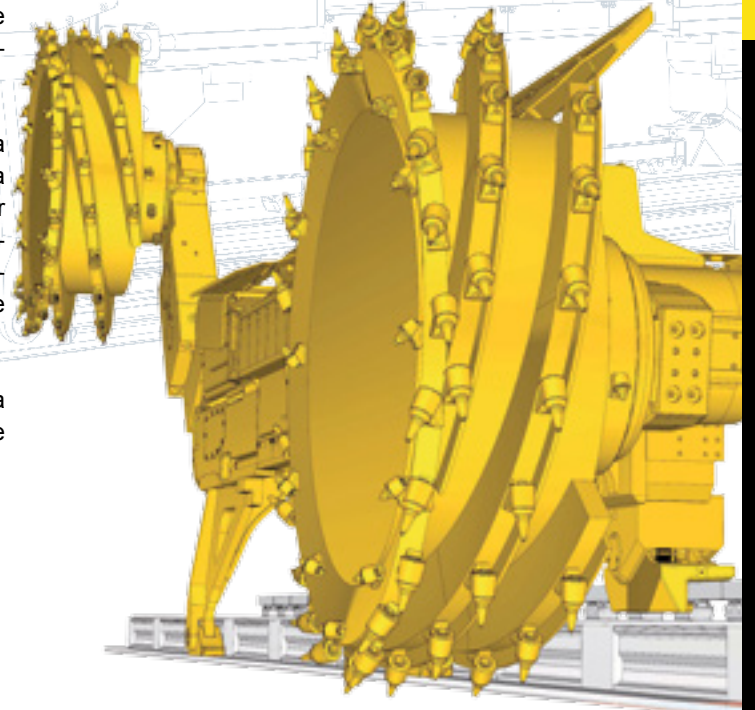

Eickhoff

experience has no substitute

SL 1000 Kesici Yükleyici

Dünyanın en güçlü kesici yükleyicisi olan SL-1000, özellikle 8,6 metreye kadar kazı yüksekliği olan kömür ocaklarında yüksek performans sağlayabilmek için dizayn edilmiştir.

Fakat aynı zamanda 3,0 m. ye kadar düşen kömür damarına sahip müşteriler de modüler prensipteki dizaynına bağlı olarak bu makineden faydalanabilir. Yapılması gereken, sadece küçük yapı parçalarının değişiminden sonra bu olağanüstü kesme kuvvetine sahip makineyi ince damara kurmak...

Ayrıca, Eickhoff SL 1000, makine gövdesi ile konveyör arasındaki maksimum geçiş kanalı sayesinde en büyük parçaların dahi makinenin altından sorunsuz geçebilmesine izin verir.

SL 1000, 2007 yılının başlarında Çin'de Shenua Energy'de yapılan ilk kurulum sonrasında dünya pazarına tanıtılmıştır. SL 500 ile Shenua'nın zor kesim şartları altında uzun zamanda edinilen deneyimler, 8,6 metreye kadar ulaşılabilen kesme yükseklikleri için SL 1000'in yeni tasarımına adapte edilmiştir.

Bu nedenle, Eickhoff SL 1000 ile çalışma esnasında oldukça ciddi kayda değer üretim artışları elde edilmiştir. spektrumda uygulama sağlamaktadır.

Teknik Bilgiler

Çalışma Aralığı	3,0 - 8,6 m
Gerilim / Frekans	3300 V / 50 Hz
Toplam Kurulu Güç	2800 kW
Tambur Hızı	29 - 41 dev/dk
Maksimum Yürüyüş Hızı	41 m/dk
Toplam Ağırlık	110 - 215 t