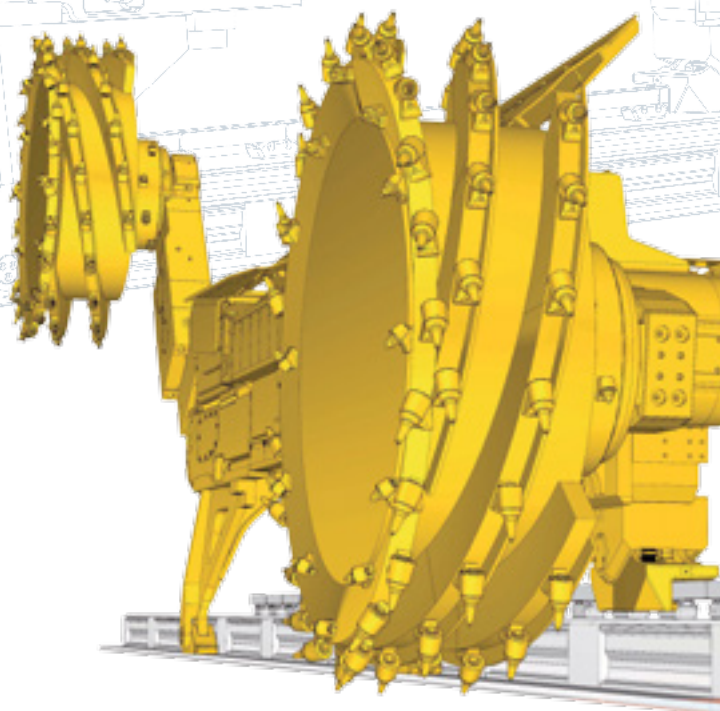

KOMBAJN SL 1000

Výkonově nejsilnější kombajn na světě, Eickhoff SL 1000, byl vlastně vyvinut proto, aby umožnil vyšší výkony ve slojích o mocnostech do 7,2 metrů.

Ale i zákazníci, kteří mají sloje s mocností jen 3,0 metry, mohou ze stavebnicové konstrukce kombajnu SL 1000 profitovat. Jednoduchou výměnou malých komponentů může být stroj se svým mimořádným řezným výkonem nasazen také ve slojích nízkých mocností.

Kromě toho nabízí maximální výška portálu dostatek prostoru pro velké kusy uhlí, aby byly bez problémů odtěženy pod kombajnem.

Kombajn Eickhoff SL 1000 byl představen na světovém veletrhu na jaře 2007 a jeho první nasazení proběhlo v čínském uhelném gigantu Shenhua Energy.

Dlouholeté zkušenosti v těžkých řezných podmínkách, které byly získány s kombajnem Eickhoff SL 500 právě u tohoto zákazníka, vedly v důsledku k vývoji kombajnu SL 1000 pro řeznou výšku do 7,2 metrů. Tak mohlo být s nasazením kombajnu Eickhoff SL 1000 dosaženo dalšího pozoruhodného zvýšení výroby.

Technická data

Dosah kombajnu	3,0 – 7,2 m
Napětí / kmitočet	3300 V / 50 Hz
El. výkon, celkem	2800 kW
Otáčky řezného orgánu	29 - 41 ot/min
Rychlost vrátku, max.	40 m/min
Celková váha	110 - 155 t

Eickhoff Bergbautechnik GmbH