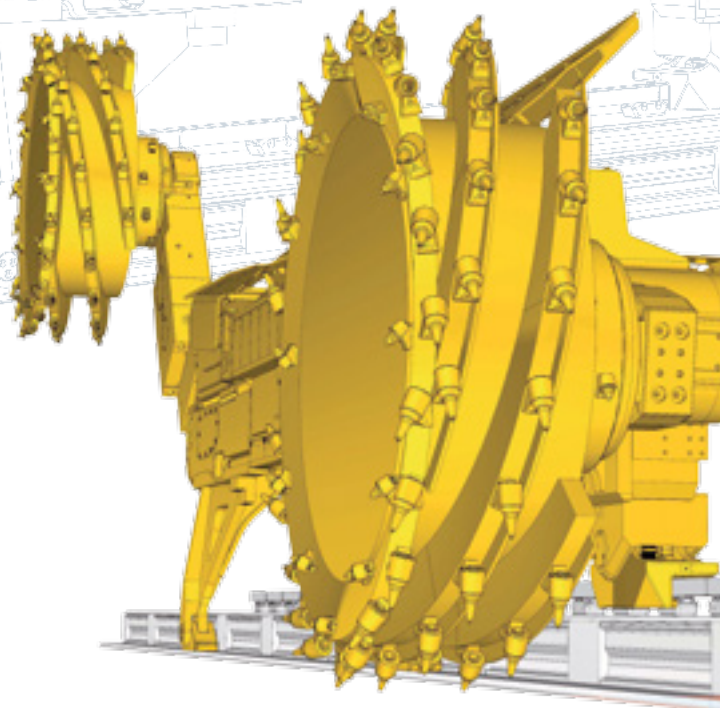

# Kombajn ścianowy SL 1000

Największy na świecie kombajn ścianowy typu Eickhoff SL 1000, jest specjalnie zaprojektowany, aby optymalnie pracować w kopalniach węglowych o zakresie urabiania do wysokości 7,2 m.

Także klienci posiadający niższe złoża, nawet do 3,0 m mogą korzystać z tego urządzenia, dzięki zasadzie modułowego projektowania maszyny, ponieważ przy zamianach pewnych elementów kombajnu zainstalowana moc może być wykorzystana również do urabiania niższych pokładów.

Ponadto cechą kombajnu Eickhoff SL 1000 jest posiadanie maksymalnego prześwitu pod korpusem maszyny, dzięki czemu mogą pod nim bezproblemowo przechodzić nawet największe bryły.

Na początku 2007 kombajn typu SL 1000 został wprowadzony na światowy rynek w pierwszej instalacji w kopalni Shenhua Energy/Chiny.

W ten sposób doprowadzono do niezwykłego wzrostu tempa wydobywania, które zostało osiągnięte przez kombajn typu Eickhoff SL 1000.