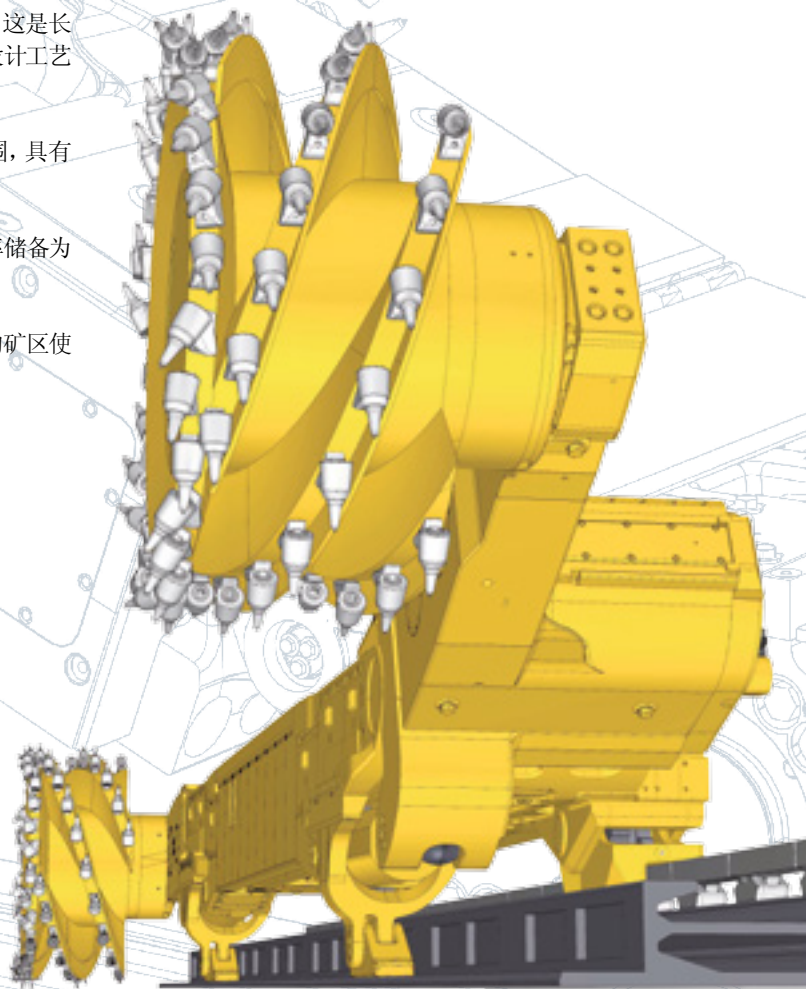

Eickhoff

Eickhoff 经验不可替代

采煤机 SL 900

艾柯夫新型SL900采煤机使工作面能力达到绝对的最大值。艾柯夫通过这一机型实现了大功率采煤机的革新飞跃。

艾柯夫SL900结合了SL750的紧凑机身和SL1000的超大功率。

将这两种机型的最大优势结合在一种机型身上，这是长期的努力，而且只有通过应用最先进的生产和设计工艺才得以实现。

SL900采煤机可以适用于2.4至6.0米的采高范围，具有较高的灵活性。总装机功率超过2500kW。

这样可以覆盖较广的采高范围，同时优越的功率储备为提高产量提供了巨大潜力。

这样，同一种机型在世界范围内不同矿井条件的矿区使用，首次成为可能。

技术参数

采高范围	2,4 - 6,0 m
电压 / 频率	3300 V / 50 Hz
总装机功率	2554 kW
滚筒转速	29 - 41 rpm
最大牵引速度	48 m/min
总重量	90 - 130 t

Eickhoff Bergbautechnik GmbH