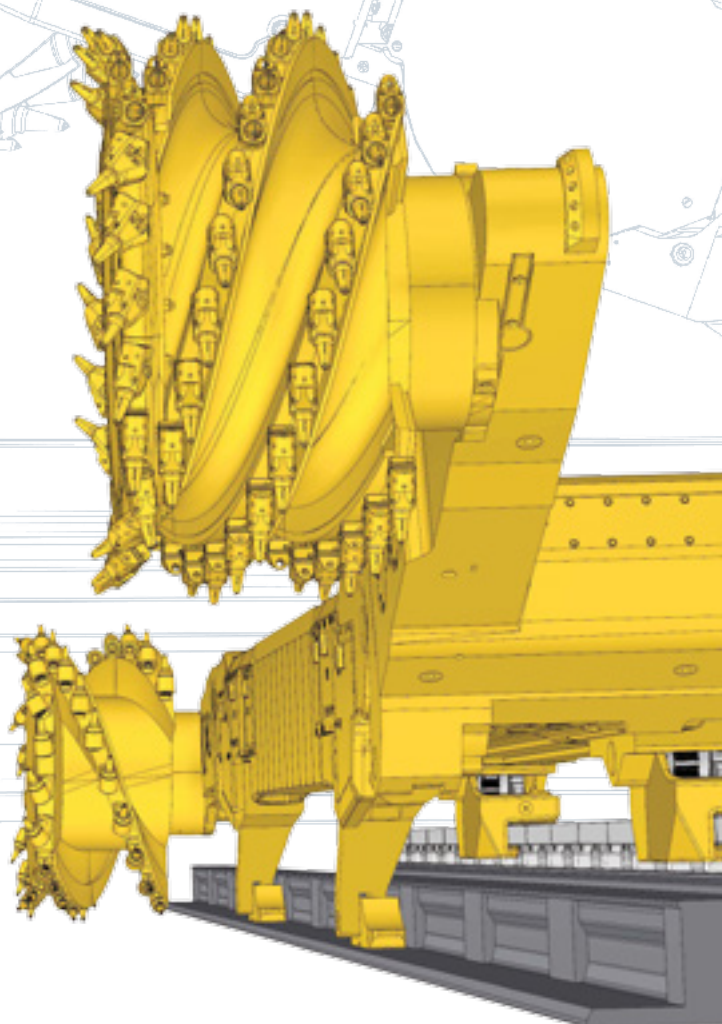

Eickhoff

Eickhoff 经验不可替代

采煤机 SL 500

艾柯夫SL 500采煤机是德国工程技术的杰出典范，将近20年在国际长壁开采系统的使用中，取得了卓越的成绩。

SL 500 采煤机于1994年投入到采矿业，原总装机功率为1130kW。尽管已达到了令人刮目的的开产能力，但是技术改进的步伐从未停止。艾柯夫的理念就是“不断拓展技术可行性的极限”。因此艾柯夫SL 500采煤机赢得了“老黄牛”的声誉，具有极高的开机率和最短的停机时间。现在的SL 500采煤机总装机功率已达到了2015kW，而且还远没有“衰老”，即使应对最为艰苦的井下条件。

适用于中厚煤层，最大月产量100万吨已为业界所熟知。由于艾柯夫SL 500采煤机的高度可靠性，它持续成为俄罗斯和中国煤矿界的设备首选。使用人员称赞艾柯夫独具匠心的框架设计，而业主欣赏其高盈利能力。

艾柯夫SL 500采煤机：20年以来，定义了现代化高性能采矿的要求！

技术参数

采高范围	2,5 - 6,0 m
电压 / 频率	3300 V / 50 Hz
总装机功率	2015 kW
滚筒转速	23 - 32 rpm
最大牵引速度	37 m/min
总重量	80 - 120 t