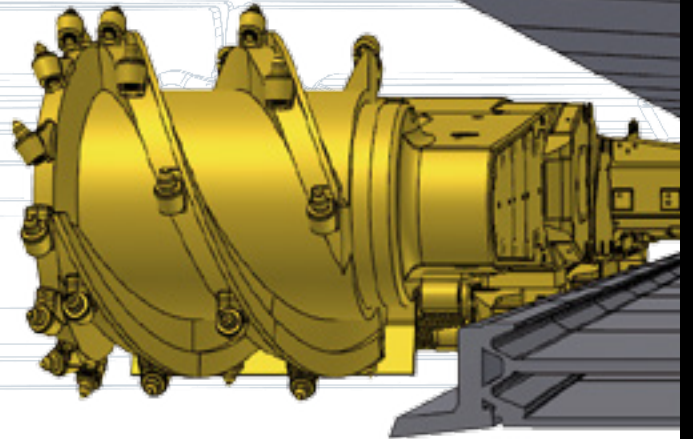

Kesici Yükleyici SL 300 L

Eickhoff'un uzun yıllardır sunduğu ürünlerinde alışlagelmiş dayanıklı, güvenilir, kumanda ve bakım konularında kullanıcı dostu özelliklerini yansıtan, bu yeni makine konsepti günümüz madencilerinin en alçak damarlarda bile minimum maliyet – maksimum verim esasına göre üretim yapmalarına imkan tanır.

Kullanım ve bakım kolaylığı bu sektörde çok önemli bir rol oynamaktadır. Uzaktan kumanda operasyonu için kesim otomasyonunun yanı sıra sofistike konstrüksiyon konsepti ile hazırlanmış Eickhoff SL 300 L, çok kısa bakım süreleri ile üretimi kesintiye uğratmamakta ve en uzun çalışma sürelerini sunmaktadır.

Sadece 75 cm yüksekliğindeki makine gövdesi içine yerleştirilmiş iki güçlü 300kW kesici motoru içeren yaratıcı bir kontrol ve otomasyon teknolojisi ile gelen Eickhoff SL 300 L, 1,2 m ile 1,8 m arası kalınlıktaki alçak damar madenciliğinde yüksek performans sağlayan bir yeniliktir.

Teknik Bilgiler

Çalışma Aralığı.....	1,2 - 1,8 m
Gerilim / Frekans.....	1000 - 3300 V / 50 Hz
Toplam Kurulu Güç.....	690 kW
Tambur Hızı.....	45 - 62 rpm
Maksimum Yürüyüş Hızı.....	25 m/dk
Toplam Ağırlık.....	35 - 40 t