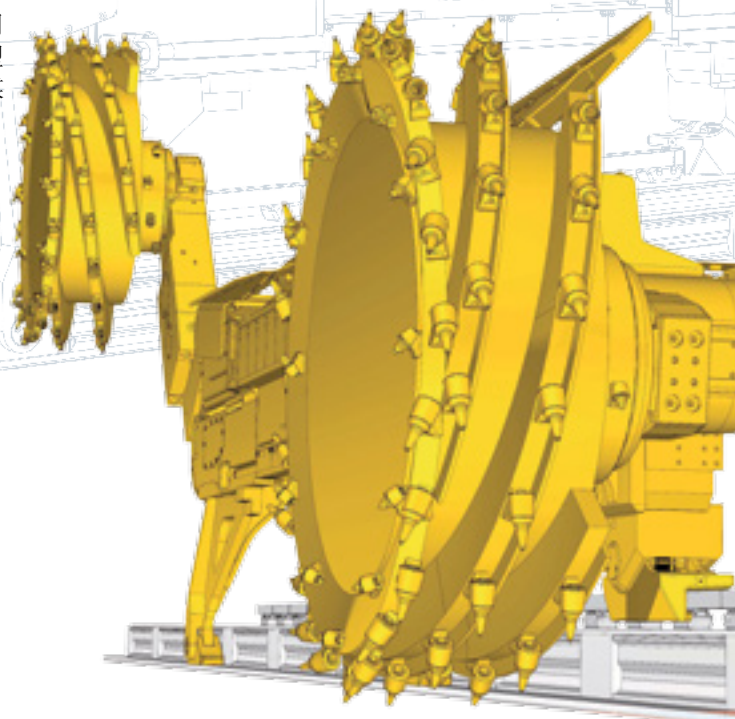

Eickhoff

Eickhoff 经验不可替代

采煤机 SL 1000

世界上功率最强大的采煤机，艾柯夫 SL1000 型采煤机，是为截割最大采高8.6米的煤层而研发的。

拥有煤层厚度为3.0米的用户，也能从SL1000采煤机模块化的结构中受益。通过简单置换少量部件，该机型就可以凭借其超强的截割功率应用于较低煤层。

此外最大高度的过煤口本身为大块煤顺利通过机身底部提供了足够的过煤空间。

艾柯夫SL1000型采煤机在2007年初推向世界市场，并且在中国煤炭巨头神华能源首次投入使用。

艾柯夫SL500采煤机在该用户艰苦截割条件长年使用而积累的丰富经验，为截割高度达到8.6米的SL1000型采煤机的研发提供了借鉴。使用艾柯夫SL1000型采煤机能够使产量得以令人瞩目的提高。

技术参数

采高范围	3,0 - 8,6 m
电压 / 频率	3300 V / 50 Hz
总装机功率	2800 kW
滚筒转速	29 - 41 rpm
最大牵引速度	41 m/min
总重量	110 - 215 t